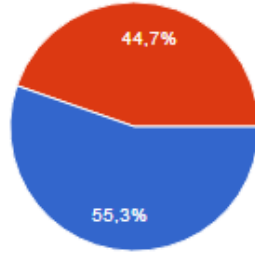

Beste yapmak ister misiniz?

Evet 56 %54.4
Hayır 47 %45.6

Notalarınızı, yaptığınız beste denemelerinizi farklı çalgılarla dinlemek ister misiniz?

Evet 65 %63.1
Hayır 38 %36.9

Yaptığınız beste denemelerinizi başkaları ile paylaşmak ister misiniz?