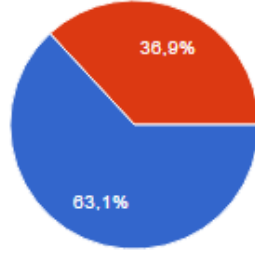

Notalarınızı, yaptığınız beste denemelerinizi farklı çalgılarla dinlemek ister misiniz?