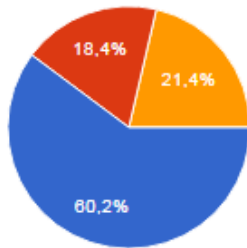

Evet	56	%54.4
Hayır	47	%45.6

Daha önce Bulut Depolama özelliğini kullandınız mı?

Evet	50	%48.5
Hayır	53	%51.5

Depoladığınız bilgileri başkaları ile paylaşabilir misiniz?

Evet	72	%71.3
Hayır	29	%28.7

e-postaya sığmayacak büyüklükteki dosyaları, parça parça küçültüp gönderebilir misiniz?

Evet	62	%60.2
Hayır	19	%18.4
Kısmen	22	%21.4

Müzik ile ilgileniyor musunuz?

Evet	57	%55.3
Hayır	13	%12.6
Kısmen	33	%32

Müzikle hangi düzeyde ilgileniyorsunuz?Belirtiniz.(Bir önceki soruya olumlu yanıt verdiyseniz cevaplayınız)