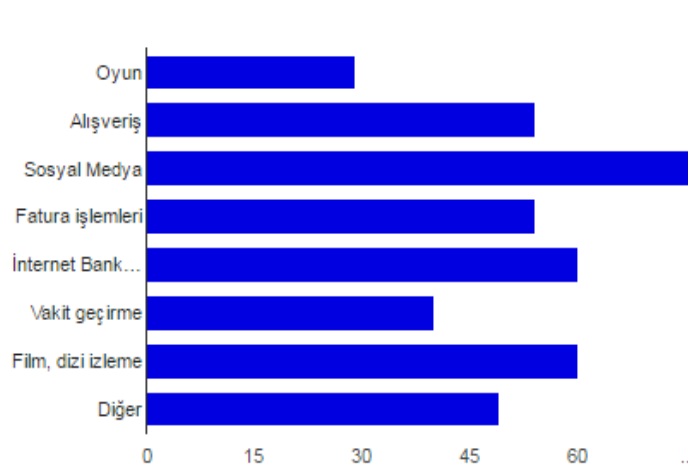

ANKET SONUÇLARI

Evinizde bilgisayar var mı?

Evet	99	%96.1
Hayır	4	%3.9

Bilgisayarı hangi amaçla kullanıyorsunuz?

Oyun	29	%28.2
Alışveriş	54	%52.4
Sosyal Medya	76	%73.8
Fatura işlemleri	54	%52.4
İnternet Bankacılığı	60	%58.3
Vakit geçirme	40	%38.8
Film, dizi izleme	60	%58.3
Diğer	49	%47.6