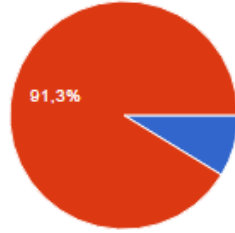

Beste denemesi yaptınız mı?

Evet 9 %8.7
Hayır 94 %91.3