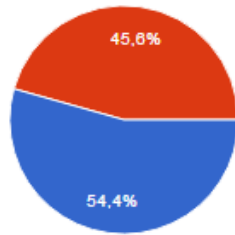

Beste yapmak ister misiniz?

Evet 56 %54.4
Hayır 47 %45.6