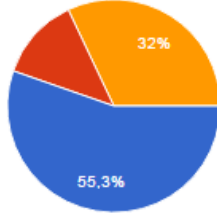

Evet	56	%54.4
Hayır	47	%45.6

Daha önce Bulut Depolama özelliğini kullandınız mı?

Evet	50	%48.5
Hayır	53	%51.5

Depoladığınız bilgileri başkaları ile paylaşabilir misiniz?

Evet	72	%71.3
Hayır	29	%28.7

e-postaya sığmayacak büyüklükteki dosyaları, parça parça küçültüp gönderebilir misiniz?

Evet	62	%60.2
Hayır	19	%18.4
Kısmen	22	%21.4

Müzik ile ilgileniyor musunuz?

Evet	57	%55.3
Hayır	13	%12.6
Kısmen	33	%32

Müzikle hangi düzeyde ilgileniyorsunuz?Belirtiniz.(Bir önceki soruya olumlu yanıt verdiyseniz cevaplayınız)