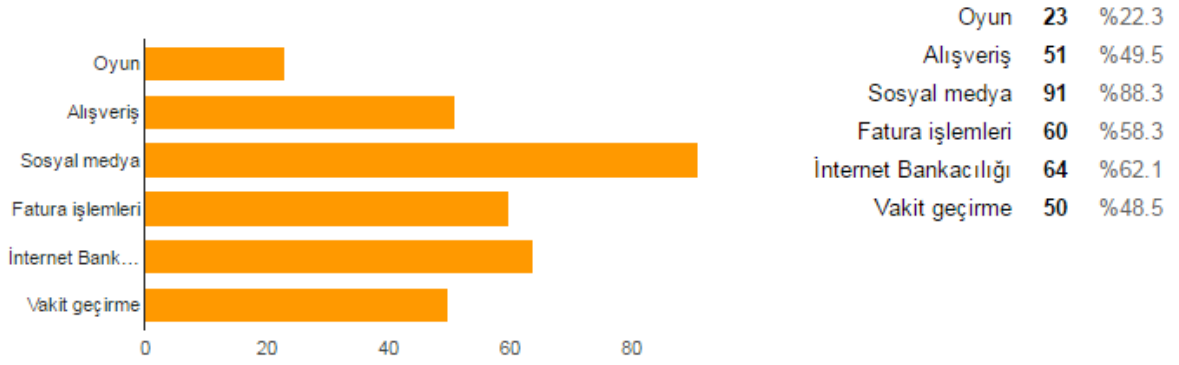

İnterneti kullanıyorsanız, hangi amaçla kullanıyorsunuz?